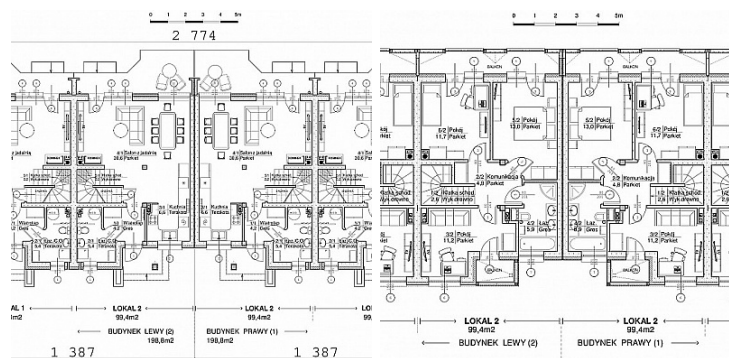

DZIAŁKA NA SPRZEDAŻ

pow. działki: 913 m²,

SZCZECIN, Mierzyn

Cena **159 000** zł

Na sprzedaż działka o kształcie zbliżonym do prostokąta o bokach 25/34 m.

Krótszym bokiem dostęp do drogi. Działka równa, płaska.