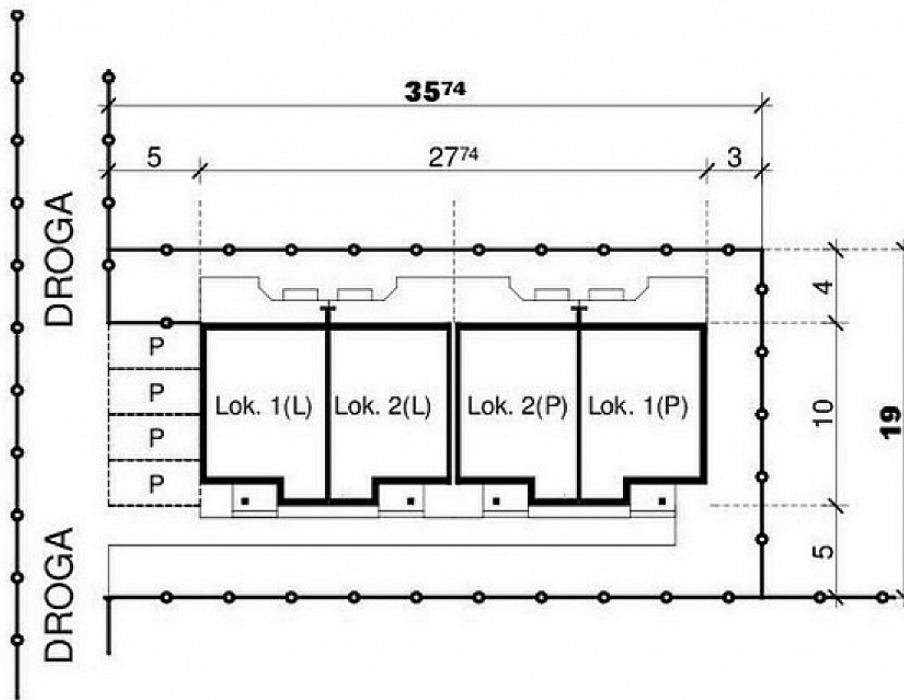

DZIAŁKA NA SPRZEDAŻ

pow. działki: 913 m²,

SZCZECIN, Mierzyn

Cena **159 000** zł

Na sprzedaż działka o kształcie zbliżonym do prostokąta o bokach 25/34 m.

Krótszym bokiem dostęp do drogi. Działka równa, płaska.

Istnieje możliwość wybudowania domu w zabudowie bliźniaczej - dwulokalowej - razem 4 segmenty.

W bezpośrednim sąsiedztwie działki są działki zabudowane.

Gaz - w drodze

Prąd - na działce

Kanalizacja - brak.